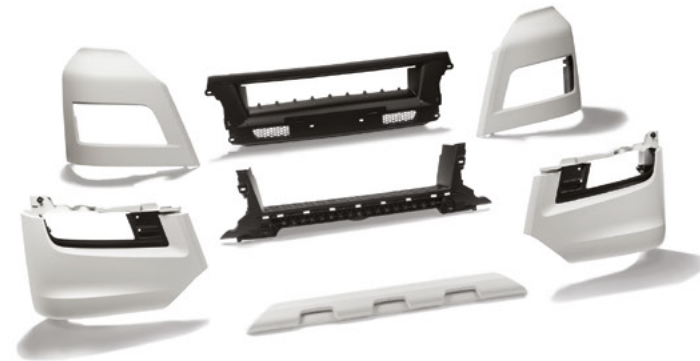

Oryginalne zderzaki MAN